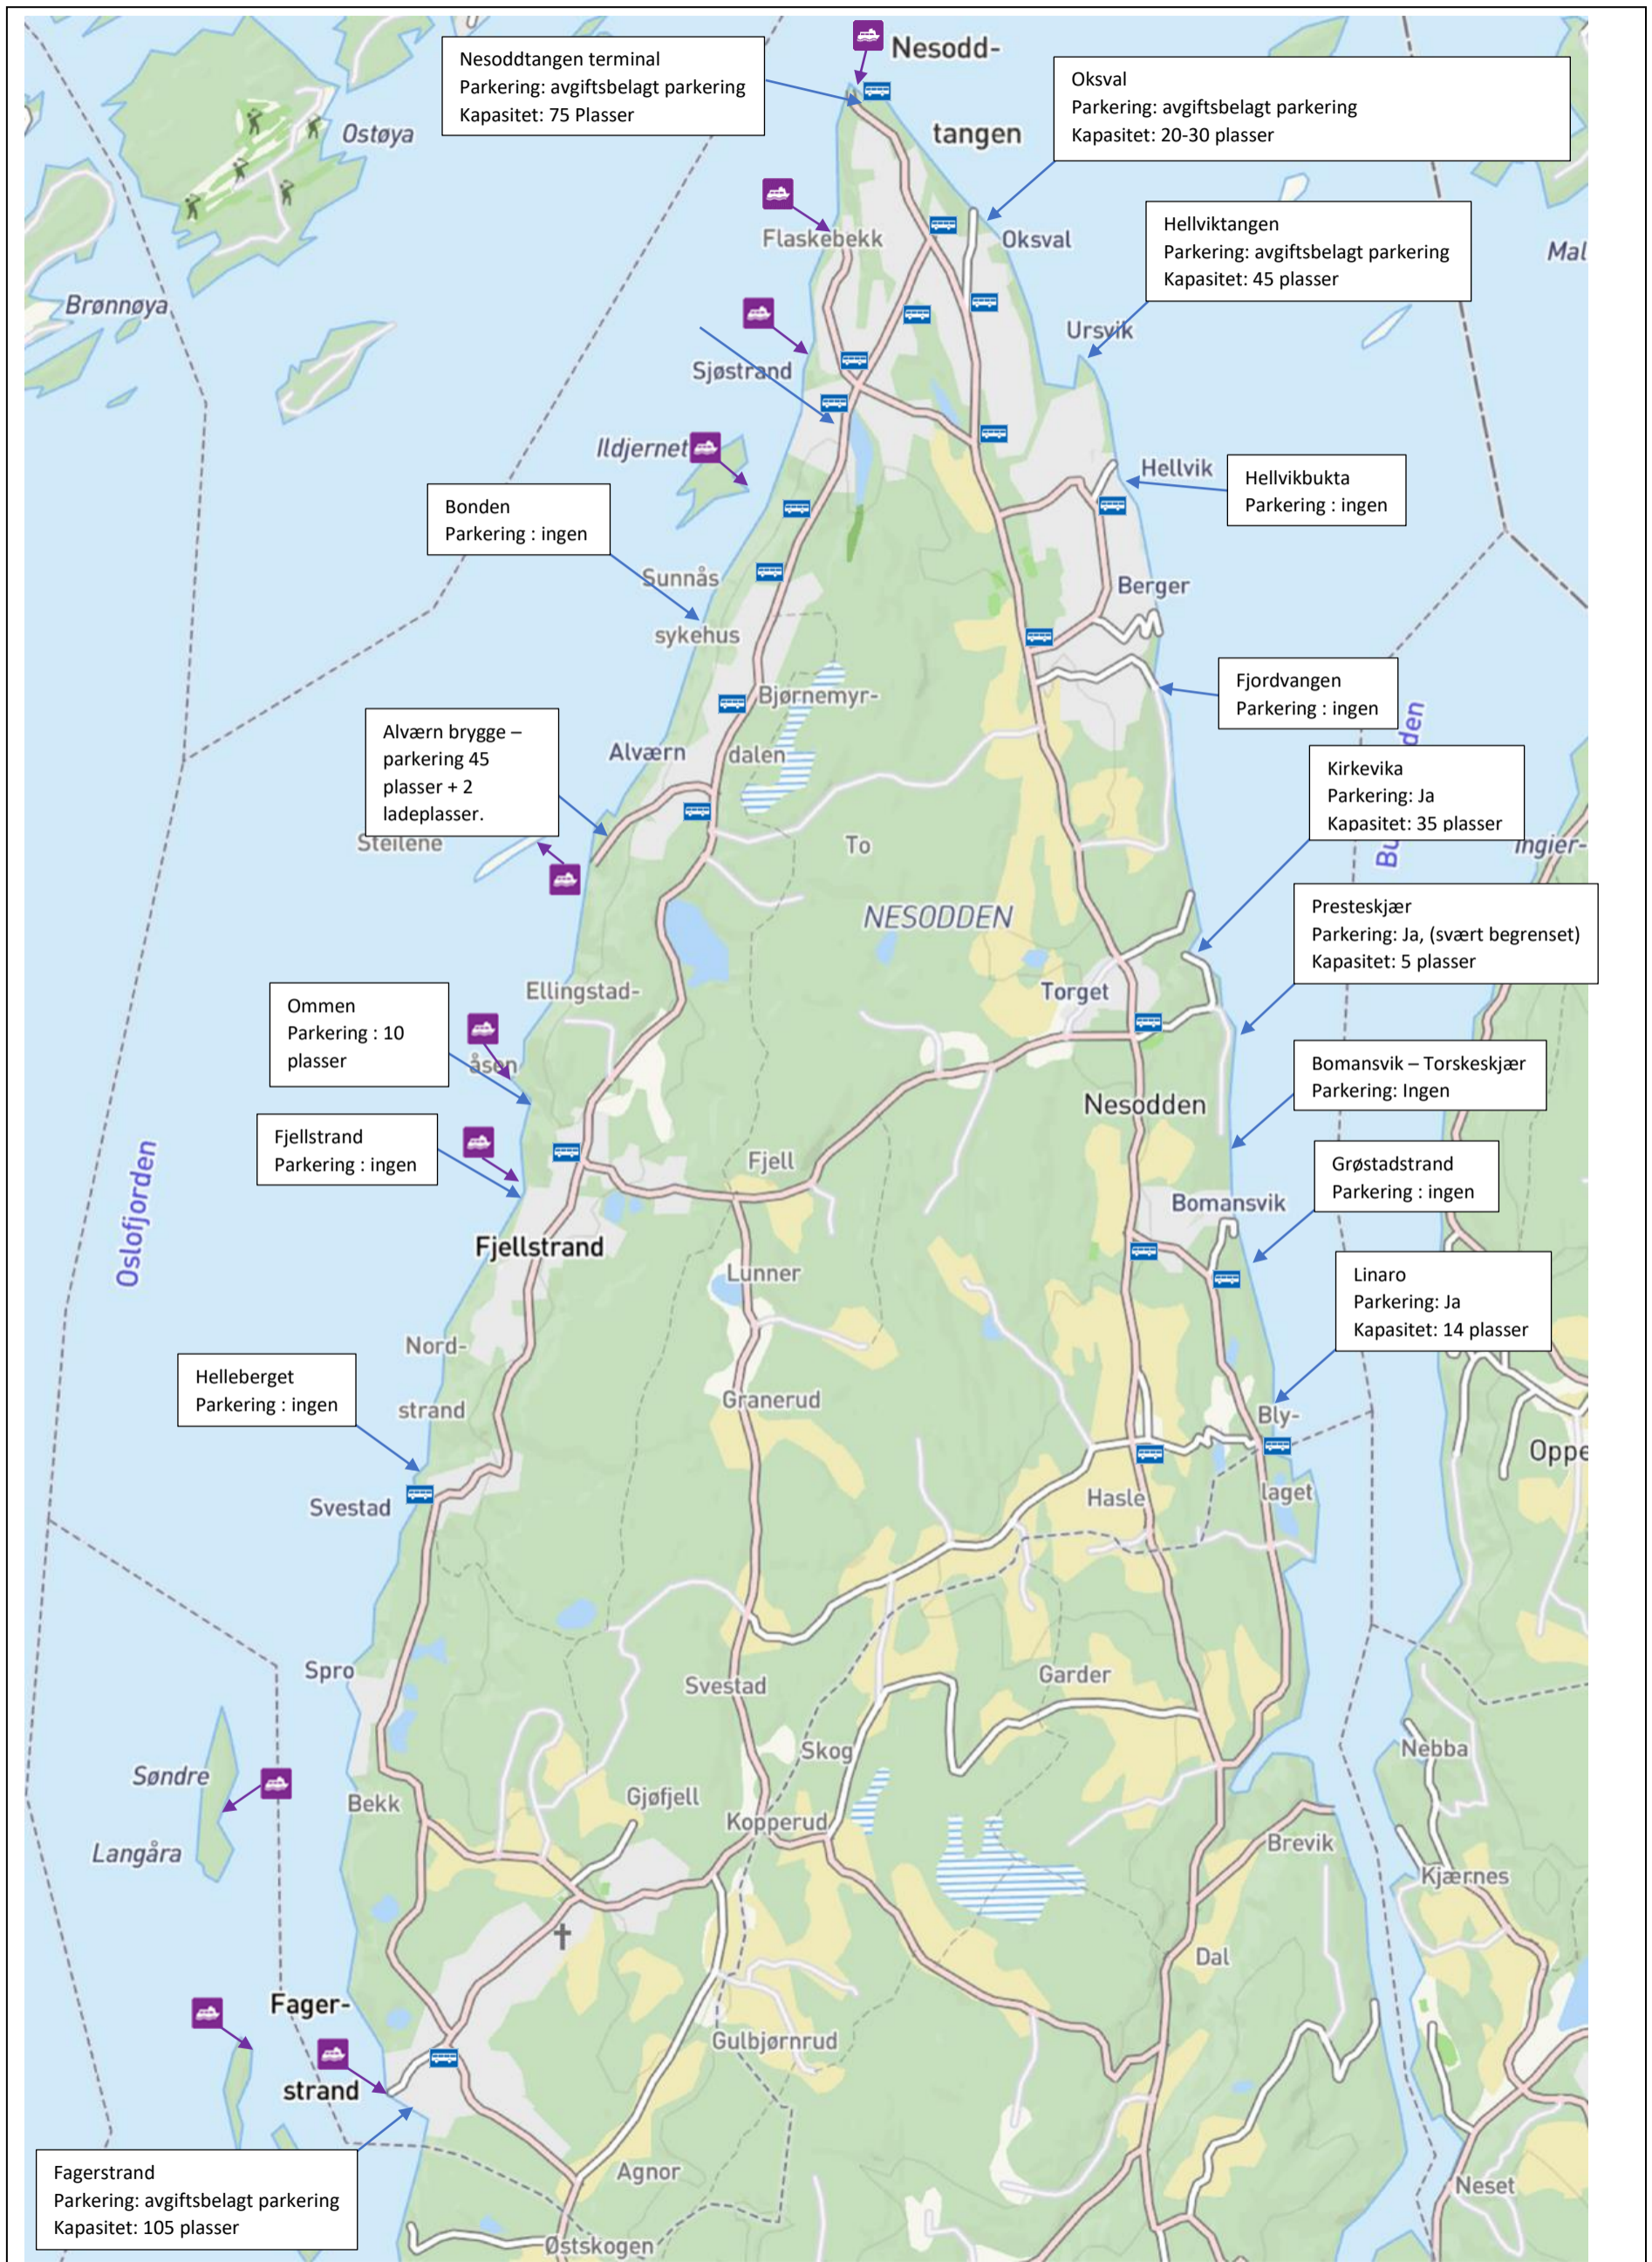

Kart over parkeringsplasser ved badeområder på Nesodden

informasjon om Nesoddens badesteder finner du her: [Badeplasser og friområder - Nesodden kommune](#)

Mer informasjon om badevannskvalitet finner du her: [Badevannskvalitet 2022 - Nesodden kommune](#)

Mer informasjon om priser for parkering finner du her: [Parkeringsplasser og parkeringspriser i Nesodden kommune. - Nesodden kommune](#)

Alværn friområde

Parkering: ingen (grunnet anleggsarbeide)

Bomansvik – Torskeskjær

Fjordvangen

Parkering : ingen

Grøstadstrand

Parkering : ingen

Helleberget

Parkering : ingen

Hellvikbukta

Parkering : ingen